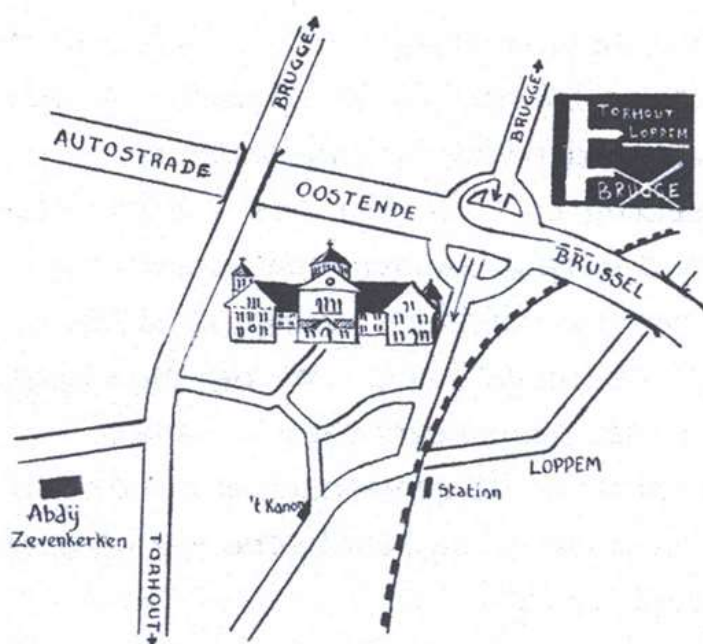

Tel. 050/700852 0496/534060

andrefoulon1940@gmail.com

De priorij ligt naast de baan Brugge-Torhout, schuin tegenover de abdij Zevenkerken.

## Met de wagen

\* Vanuit Brussel: E 40, afrit 7 bis Zedelgem-Loppem, spoorweg volgen, dan rechts-af, voorbij de "Lekpot", eerste straat rechts: Rolleweg.

\* Vanuit Brugge: Torhoutsesteenweg volgen, over de autosnelweg rijden en dan eerste baantje links: Rolleweg.

## Met het openbaar vervoer

Vanuit Brugge station: Bus 72 of 74, richting Zedelgem of Roeselare, facultatieve halte Vijverskasteel vragen te Loppem. Enkele meters teruglopen tot aan de Rolleweg (links) en deze volgen.